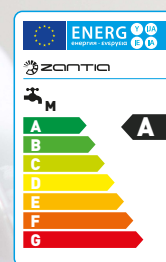

ESQUENTADOR A GÁS **NICE** ÁGUA QUENTE SANITÁRIA

Nice

Inspired by Comfort!

ESQUENTADOR A GÁS

Nice

Inspired by *Comfort!*

PRINCIPAIS CARACTERÍSTICAS

- Alta Eficiência (Classe A)
- Ignição Electrónica
- Modulação da Chama
- Indicador da Temperatura
- Produção A.Q.S. Instantânea
- Tiragem natural (tipo B11bs)
- Disponível em 11 e 14 Litros
- Protecção Sobre-Aquecimento
- Protecção Anti-Bloqueio
- Protecção Queima Seca
- Protecção Saída de Chama
- Protecção Excesso de Pressão
- Protecção Anti-Retorno

DADOS TÉCNICOS	NICE - 11LITROS	NICE - 14LITROS
Potência (kW)	22	28
Tipo de Exaustão	Natural	Natural
Eficiência (%)	>84	>84
Tipo de Gás	GN/GPL	GN/GPL
Caudal de A.Q.S - Δt=25°C (l/min)	11	14
Saída de Gases (mm)	115	130
Pressão Mín. - Máx. da Água (bar)	0,5 - 10	0,5 - 10
Alimentação	DC, 2x1.5V	DC, 2x1.5V
Entrada Gás (")	1/2	1/2
Entrada Água (")	1/2	1/2
Saída Água (")	1/2	1/2
Dimensões Produto - AxLxP (mm)	580x310x230	620x380x245
Dimensões Embalagem - AxLxP (mm)	655x385x295	690x430x295
Peso (kg)	11,8	14