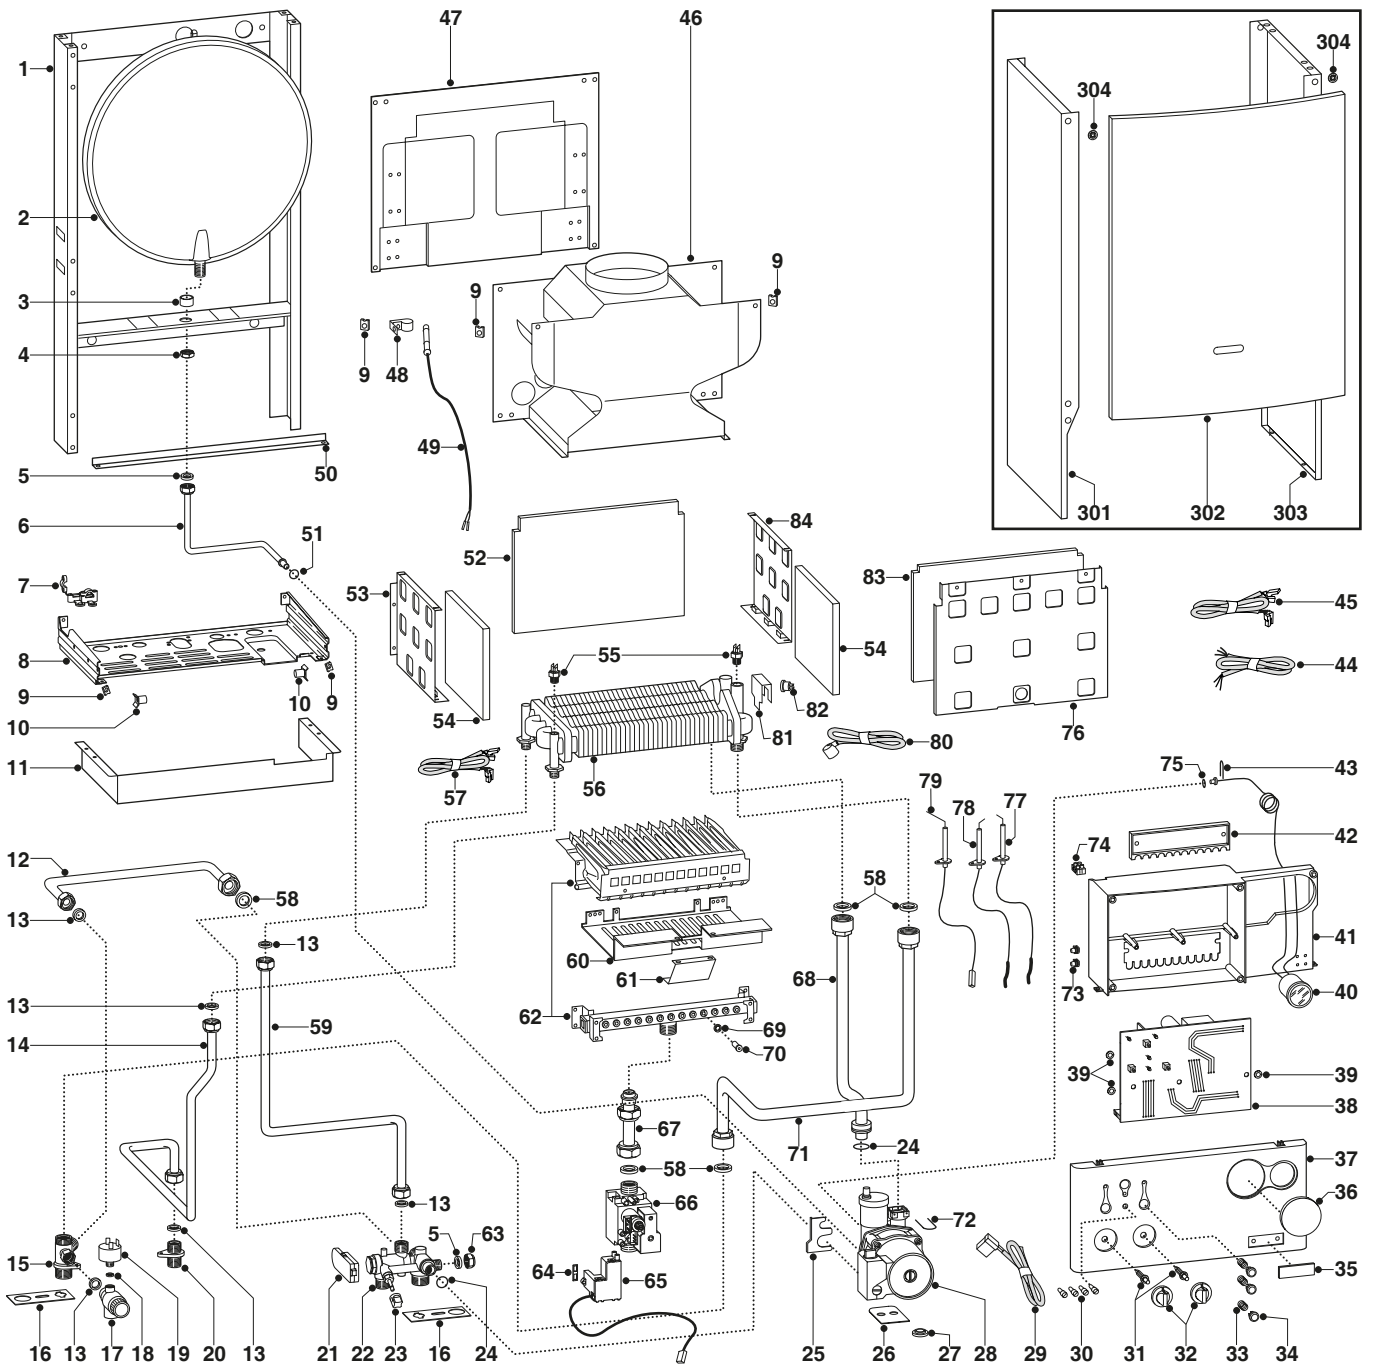

CALDEIRAS MURAIS A GÁS

Lasian 23 MI

TIRAGEM NATURAL

CALDEIRAS MURAIAS A GÁS

Lasian 23 MI

TIRAGEM NATURAL

Nº	CÓDIGO	DESIGNAÇÃO
2	07-998616	Vaso de expansão de 6litros
6	07-999525	Tubo Vaso de expansão
9	07-570717	Mola fixação
16	07-999601	Junta anti-vibração
17	07-998447	Válvula de segurança 3 bar 1/4"
19	07-995903	Pressostato de mínimo
22	07-999537	Grupo de retorno
23	07-571559	Manípulo válvula de enchimento
25	07-999162	Abraçadeira fixação bomba circuladora
28	07-999688	Bomba circuladora
30	07-998577	Lente led d=14.2
31	07-999592	Prolongamento do comando de regulação
32	07-999668	Comando de regulação
33	07-999595	Botão de mola
34	07-999977	Botão frontal
36	07-997745	Placa para interruptor horário
37	07-995460	Painel Frontal
38	07-65100248	Placa electrónica T2
40	07-999245	Manómetro D=42
44	07-999521	Cabo de alimentação

Nº	CÓDIGO	DESIGNAÇÃO
45	07-999387	Cabo baixa tensão
66	07-80037	Valvula de gás sit845 sigma c/ligação 3/4
67	07-998729	Tubo da válvula de gás
72	07-997153	Clip de fixação rápida 21.8
77	07-998623	Eléctrodo de acendimento direito
78	07-998622	Eléctrodo de acendimento esquerdo
79	07-998624	Eléctrodo de deteção
82	07-997206	Termostato de contacto 103°C
83	07-998638	Fibra cerâmica anterior
302	07-999470	Painel anterior câmara aberta
311	07-998716	Kit transformação para Gás Natural
312	07-998717	Kit de transformação para GPL
-	07-65100514	Kit de substituição NAC (Transformador)