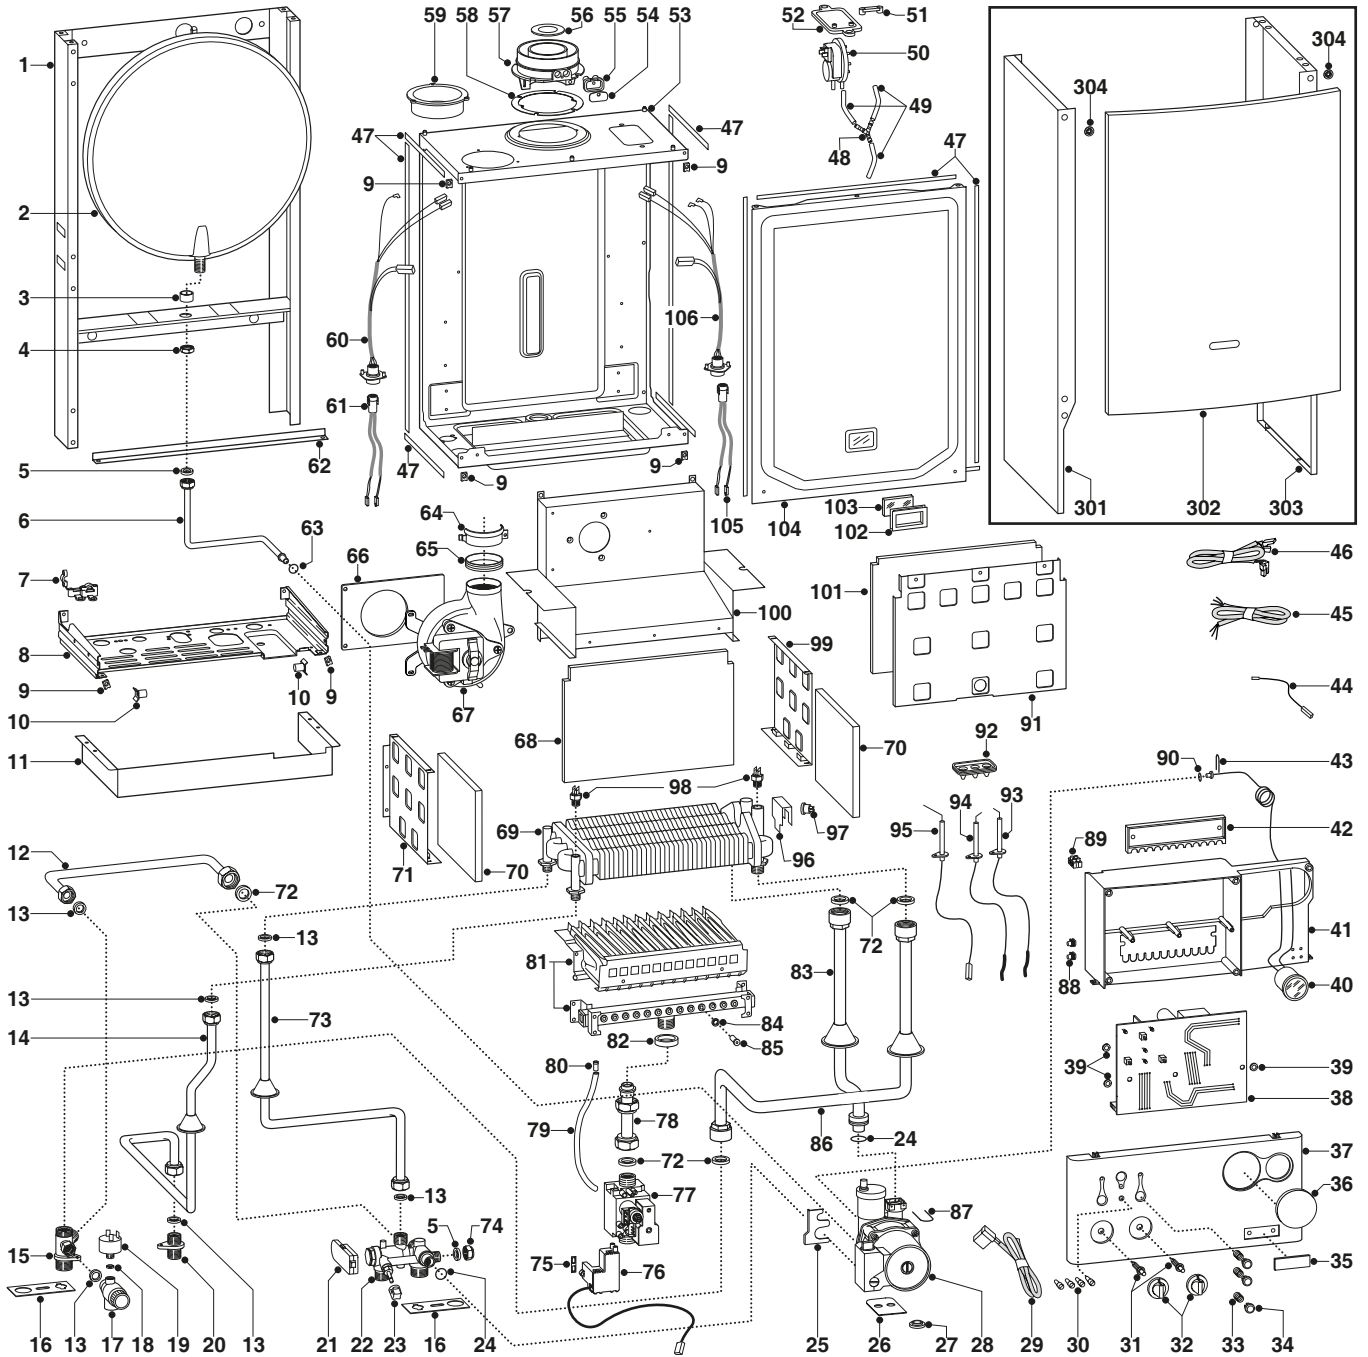

CALDEIRAS MURAIS A GÁS

Lasian 23 MFFI

TIRAGEM ESTANQUE

CALDEIRAS MURAIS A GÁS

Lasian 23 MFFI

TIRAGEM ESTANQUE

Nº	CÓDIGO	DESIGNAÇÃO
2	07-998616	Vaso de expansão de 6litros
6	07-999525	Tubo Vaso de expansão
9	07-570717	Mola fixação
16	07-999601	Junta anti-vibração
17	07-998447	Válvula de segurança 3 bar 1/4"
22	07-999537	Grupo de retorno
23	07-571559	Manípulo válvula de enchimento
25	07-999162	Abraçadeira fixação bomba circuladora
28	07-999688	Bomba circuladora
30	07-998577	Lente led d=14.2
31	07-999592	Prolongamento do comando de regulação
32	07-999668	Comando de regulação
33	07-999595	Pulsador de mola
34	07-999977	Botão frontal
36	07-997745	Placa para interruptor horário
37	07-995460	Frontal
38	07-65100248	Placa electrónica T2
40	07-999245	Manómetro D=42
45	07-999521	Cabo de alimentação
46	07-999387	Cabo baixa tensão
67	07-999397	Ventilador
68	07-998640	Fibra ceramica posterior
69	07-998619	Permutador bitermico
72	07-573520	Junta 3/4"

Nº	CÓDIGO	DESIGNAÇÃO
76	07-999919	Rectificador com cabo
77	07-80037	Valvula de gás sit845 sigma c/ligação 3/4
78	07-998729	Tubo da válvula de gás
81	07-998618	Queimador 12 rampas Metano/ GN
87	07-997153	Clip de fixação rápida 21.8
93	07-998623	Eléctrodo de acendimento direito
94	07-998622	Eléctrodo de acendimento esquerdo
95	07-998624	Eléctrodo de deteção
97	07-997206	Termostato de contacto 103°C
98	07-998458	Sonda de temperatura
101	07-998638	Fibra cerâmica anterior
-	07-998716	Kit transformação para Gás Natural
-	07-998717	Kit de transformação para GPL
-	07-65100514	Kit de substituição NAC (Transformador)